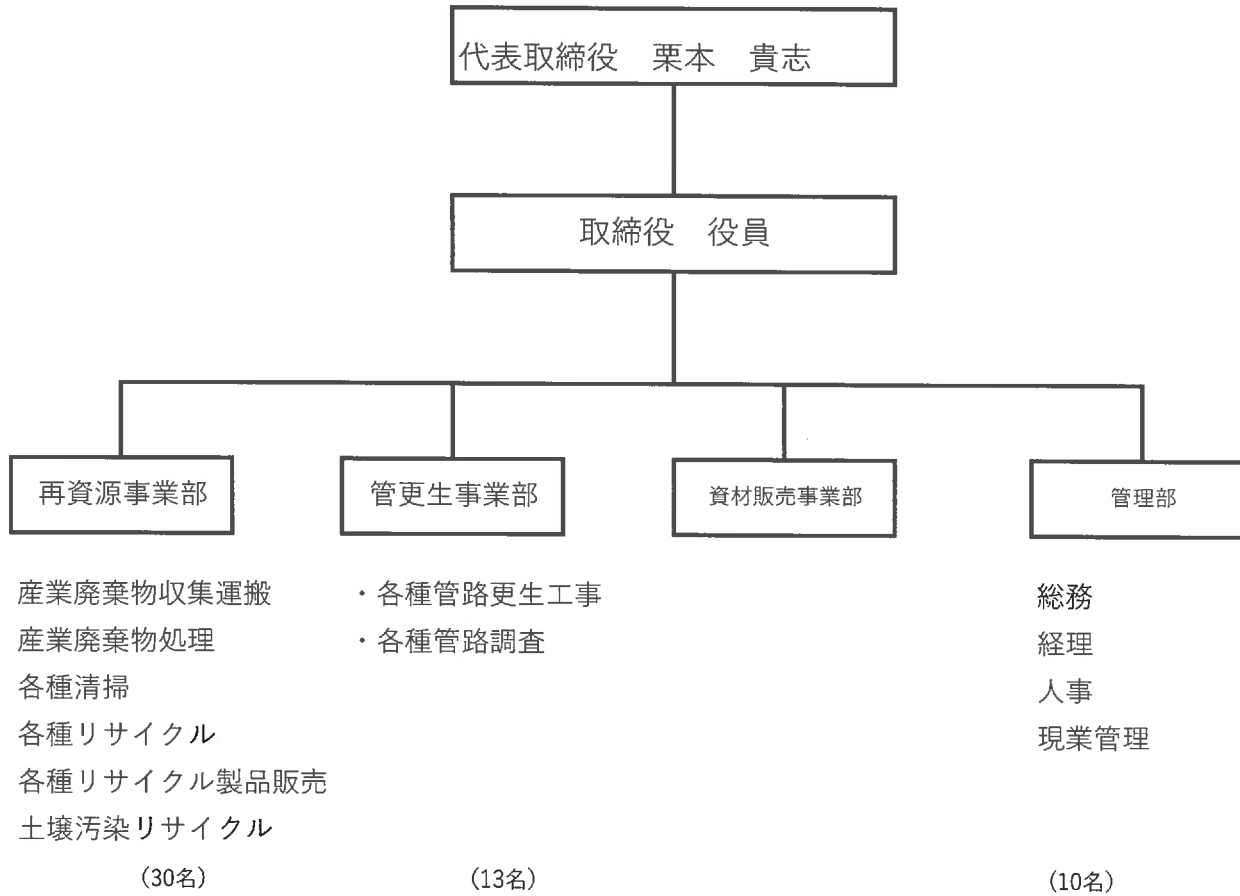

株式会社 環境開発公社 会社組織図（令和6年4月1日現在）

(役員、正社員、アルバイト含む)